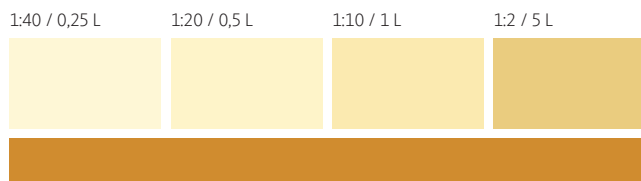

FREI VON
• Lösemitteln
• Weichmachern
• Konservierungsmitteln

Für Allergiker geeignet

SCHÖNER WOHNEN WOHLFÜHLWEISS IN IHRER LIEBLINGSFARBE

SCHÖNER WOHNEN Wohlfühlweiss ist mit SCHÖNER WOHNEN Mineral Vollton- & Abtönfarbe individuell abmischbar – für Ihre ganz persönliche Farbgestaltung.

Gelb

Orange

Beige

Rot

Blau

Grün

Schwarz

FREI VON