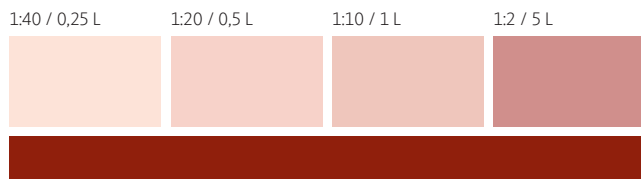

FREI VON
• Lösemitteln
• Weichmachern
• Konservierungsmitteln

Für Allergiker geeignet

SCHÖNER WOHNEN WOHLFÜHLWEISS IN IHRER LIEBLINGSFARBE

SCHÖNER WOHNEN Wohlfühlweiss ist mit SCHÖNER WOHNEN Mineral Vollton- & Abtönfarbe individuell abmischbar – für Ihre ganz persönliche Farbgestaltung.

Gelb

Orange

Beige

Rot

Blau

Grün

Schwarz

FREI VON