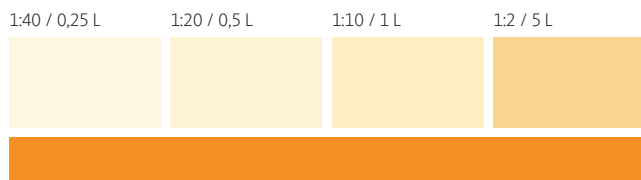

FREI VON
• Lösemitteln
• Weichmachern
• Konservierungsmitteln

Für Allergiker geeignet

SCHÖNER WOHNEN WOHLFÜHLWEISS IN IHRER LIEBLINGSFARBE

SCHÖNER WOHNEN Wohlfühlweiss ist mit SCHÖNER WOHNEN Mineral Vollton- & Abtönfarbe individuell abmischbar – für Ihre ganz persönliche Farbgestaltung.

Gelb

Orange

Beige

Rot

Blau

Grün

Schwarz

FREI VON